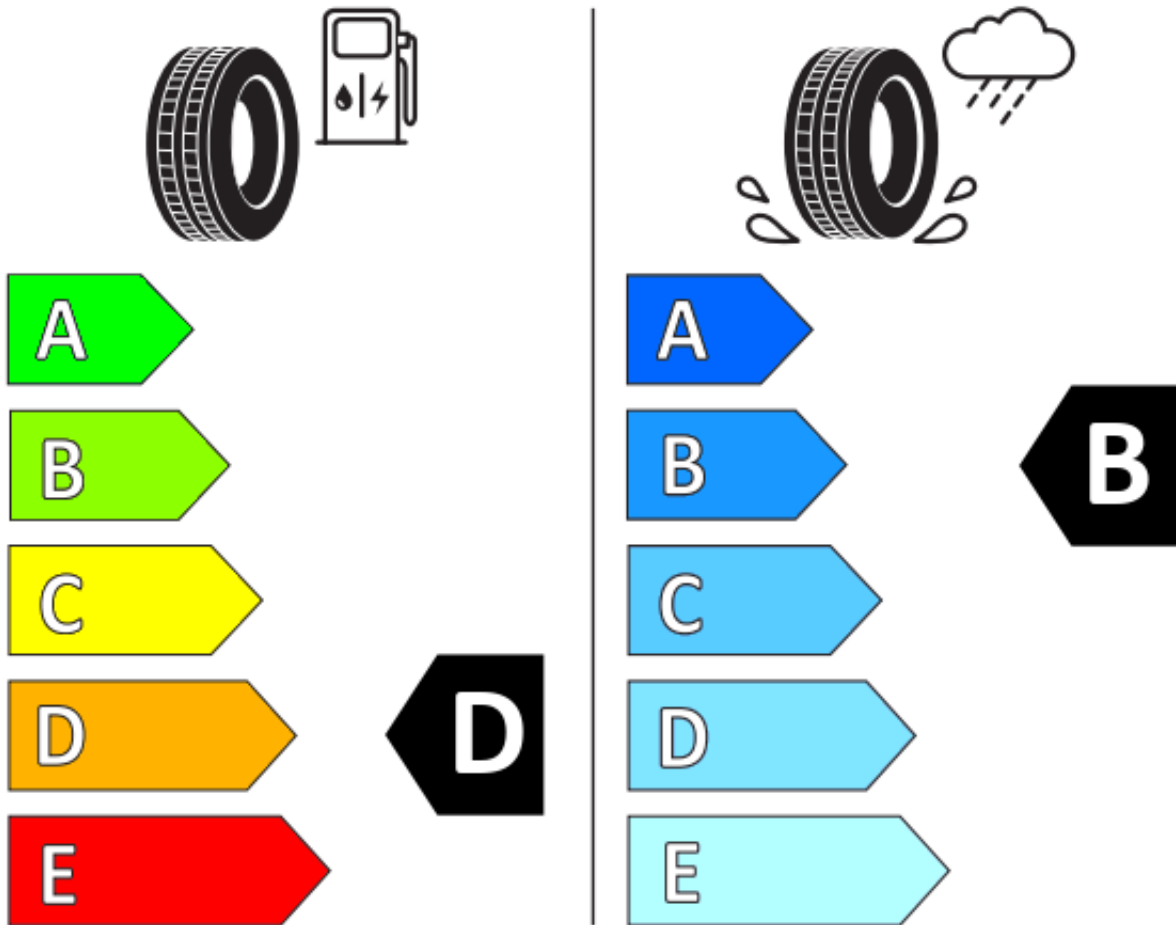

# ENERG

**BF-Goodrich**

760642

195/60R16 99 H

C2

2020/740